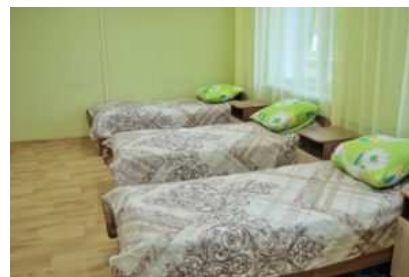

Условия размещения детей

Лагерь «Лесная Поляна» вмещает 225 человек в смену. Дети размещаются в 3 комфортных двухэтажных корпусах, в комнатах по 5-6 человек. Душ и санузел на этаже.

На территории лагеря функционирует медицинский блок.